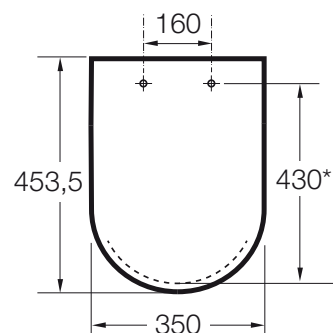

## SCHIȚE TEHNICE

342479..0

SQUARE - Vas WC lipit de perete cu ieșire dublă și înălțime confortabilă

34247C..U

Vas WC suspendat, Rimless®

34647L..0

Vas WC pe pardoseală, lipit de perete, Rimless®, cu evacuare dublă

347737..0